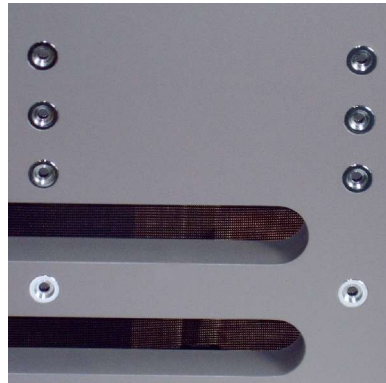

# SYNOPTIQUE DES FINITIONS FINISHES SYNOPTIC

WALL

Douilles  
Equerres  
Sockets  
Supports

Chrome / Chrome

Muret Universel  
Universal Low Wall

Laque texturée mate  
Matte textured lacquer

Muret Préconfiguré  
Preconfigured Low Wall