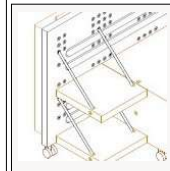

NUANCIER FINISHES CARD

WALL

Avec une gamme de coloris, de matériaux et finitions soignées. WALL répond d'une façon simple au souci esthétique et permet de créer et de personnaliser des espaces selon ses propres goûts.

Laque texturée

Réservée aux MURETS, sur panneaux de fibres MDF de 40 mm au choix. Aspect grainé. 12 Coloris : Taupe, Anthracite, Lichen, Noir, Rouge Pourpre, Crème, Brun Terre, Brun Vert, Gris Pierre, Beige Vert, Vert Jonc et Blanc Gris.

Laque Satinée

Réservée aux PANNEAUX PIED et TABLETTES, en plus de la laque texturée, sur panneaux de fibres MDF de 40 mm. Aspect lisse. 12 Coloris : Taupe, Anthracite, Lichen, Noir, Rouge Pourpre, Crème, Brun Terre, Brun Vert, Gris Pierre, Beige Vert, Vert Jonc et Blanc Gris.

Placage de bois reconstitué sur stratifié

Réservé aux PANNEAUX PIED et TABLETTES, sur panneaux de fibres MDF de 40 mm.

Aspect ciré. Essence : Chêne de fil, Zébrano de fil et Wengé de fil.

Aspect satiné. Essence : Palissandre de fil.

Stratifié uni

Réservé aux PANNEAUX PIED et TABLETTES

Coloris: Noir, Châtaigne, Pierre de Lune et Mastic.

Les parties métalliques du système sont traitées en chrome.

Le textile du récepteur de câbles est une maille enduite ajourée et ignifugée.

Up-market finishes which highlight materials, choice of colours: WALL is a simple answer to everybody's wish of quality and design. Enjoy combining the elements to create your own harmony!

Matte textured lacquer: For LOW WALL, on 40mm MDF panels. Grained finish. 12 Colours: Mole brown, Charcoal grey, Lichen, Black, purple Red, Cream, Terra Brown, Green Brown, Stone Grey, Green Beige, Reed Green and Grey White.

Satin-finish lacquer: For PANEL LEG and SHELVES, on 40mm MDF panels. Smooth aspect. 12 Colours: Mole brown, Charcoal grey, Lichen, Black, purple Red, Cream, Terra Brown, Green Brown, Stone Grey, Green Beige, Reed Green and Grey White.

Veneer, laminates with wood surfaces: Only for PANEL LEGS and SHELVES. Wax effect finish: Oak, Zebrawood and Wenge. Satin effect finish: Indian Rosewood.

Laminates: Only for PANEL LEGS and SHELVES. Satin effect finish: Black, Sweet Chestnut, Moonstone and Putty.

Metal parts: Chromed.

Fabric finish for cable hammock: M1-rated mesh.